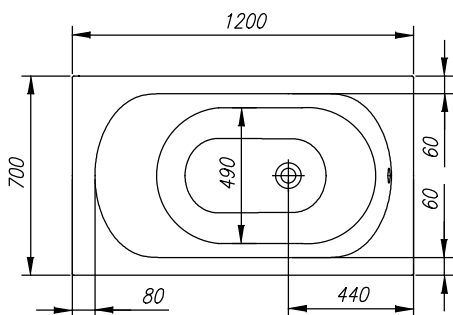

*Betty 120x70*

PREDINSTALACIJA  
PREDINSTALLACIJA  
PREINSTALLATION  
VORINSTALLATION

135 L

**VOLUMEN**  
**VOLUMEN**  
**VOLUME**  
**VOLUMEN**

18 kg

**TEŽA**  
**TEŽINA**  
**WEIGHT**  
**GEWICHT**

260 kg

**MAX. OBREMENITEV**  
**MAX. OBTEREČENJE**  
**MAX. LOAD**  
**MAX. BELASTUNG**

310 kg/m<sup>2</sup>

**OBREMENITEV TAL**  
**OBTEREČENJE PODA**  
**FLOOR LOAD**  
**BODENBELASTUNG**

- Priklop tople in hladne vode 1/2", min 0,2 Mpa, max 0,4 Mpa
- Priključak tople i hladne vode 1/2", min 0,2 Mpa, max 0,4 Mpa
- Connection of hot and cold water 1/2", min 0.2Mpa, max 0.4Mpa
- Anschluss Warm- und Kaltwasser 1/2", min 0,2 Mpa, max 0,4 Mpa

- Prostor za odtok Ø 50 mm
- Mjesto za odtok Ø 50 mm
- Drain spot Ø 50mm
- Abflussplatz Ø 50 mm

- Opcija-obloga
- Opcija-obloga
- Panel - option
- Möglichkeit - Schürze

priporočilo za vgradnjo  
preporuka za ugradnjo  
installation recommendation  
Einbauempfehlung