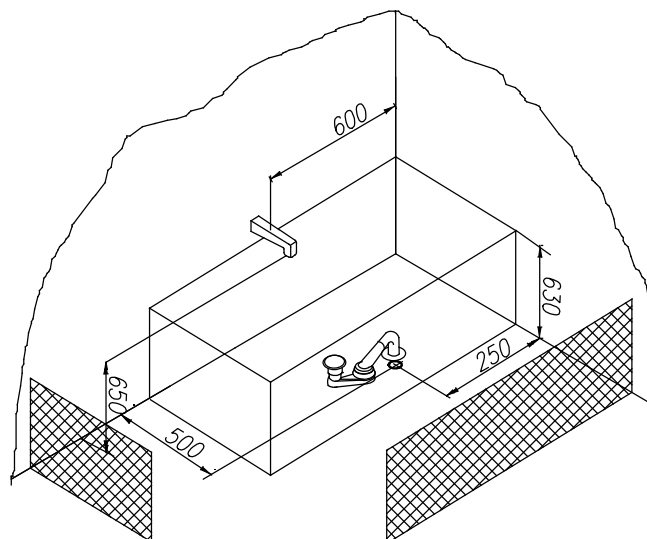

*Betty 120x70*

PREDINSTALACIJA  
PREDINSTALLACIJA  
PREINSTALLATION  
VORINSTALLATION

135 L

**VOLUMEN**  
**VOLUMEN**  
**VOLUME**  
**VOLUMEN**

18 kg

**TEŽA**  
**TEŽINA**  
**WEIGHT**  
**GEWICHT**

260 kg

**MAX. OBREMENITEV**  
**MAX. OBTEREČENJE**  
**MAX. LOAD**  
**MAX. BELASTUNG**

310 kg/m<sup>2</sup>

**OBREMENITEV TAL**  
**OBTEREČENJE PODA**  
**FLOOR LOAD**  
**BODENBELASTUNG**

- Priklop tople in hladne vode 1/2", min 0,2 Mpa, max 0,4 Mpa
- Priključak tople i hladne vode 1/2", min 0,2 Mpa, max 0,4 Mpa
- Connection of hot and cold water 1/2", min 0.2Mpa, max 0.4Mpa
- Anschluss Warm- und Kaltwasser 1/2", min 0,2 Mpa, max 0,4 Mpa

- Prostor za odtok Ø 50 mm
- Mjesto za odtok Ø 50 mm
- Drain spot Ø 50mm
- Abflussplatz Ø 50 mm

- Opcija-obloga
- Opcija-obloga
- Panel - option
- Möglichkeit - Schürze

priporočilo za vgradnjo  
preporuka za ugradnjo  
installation recommendation  
Einbauempfehlung