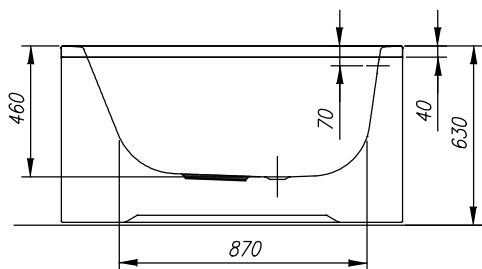

*Betty 120x70*

PREDINSTALACIJA  
PREDINSTALLACIJA  
PREINSTALLATION  
VORINSTALLATION

135 L

**VOLUMEN**  
**VOLUMEN**  
**VOLUME**  
**VOLUMEN**

18 kg

**TEŽA**  
**TEŽINA**  
**WEIGHT**  
**GEWICHT**

260 kg

**MAX. OBREMENITEV**  
**MAX. OBTEREČENJE**  
**MAX. LOAD**  
**MAX. BELASTUNG**

310 kg/m<sup>2</sup>

**OBREMENITEV TAL**  
**OBTEREČENJE PODA**  
**FLOOR LOAD**  
**BODENBELASTUNG**

- Priklop tople in hladne vode 1/2", min 0,2 Mpa, max 0,4 Mpa
- Priključak tople i hladne vode 1/2", min 0,2 Mpa, max 0,4 Mpa
- Connection of hot and cold water 1/2", min 0.2Mpa, max 0.4Mpa
- Anschluss Warm- und Kaltwasser 1/2", min 0,2 Mpa, max 0,4 Mpa

- Prostor za odtok Ø 50 mm
- Mjesto za odtok Ø 50 mm
- Drain spot Ø 50mm
- Abflussplatz Ø 50 mm

- Opcija-obloga
- Opcija-obloga
- Panel - option
- Möglichkeit - Schürze

priporočilo za vgradnjo  
preporuka za ugradnjo  
installation recommendation  
Einbauempfehlung